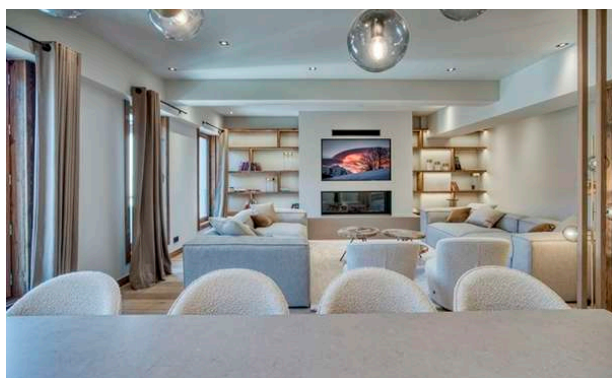

APPARTEMENT PERLE , MEGEVE